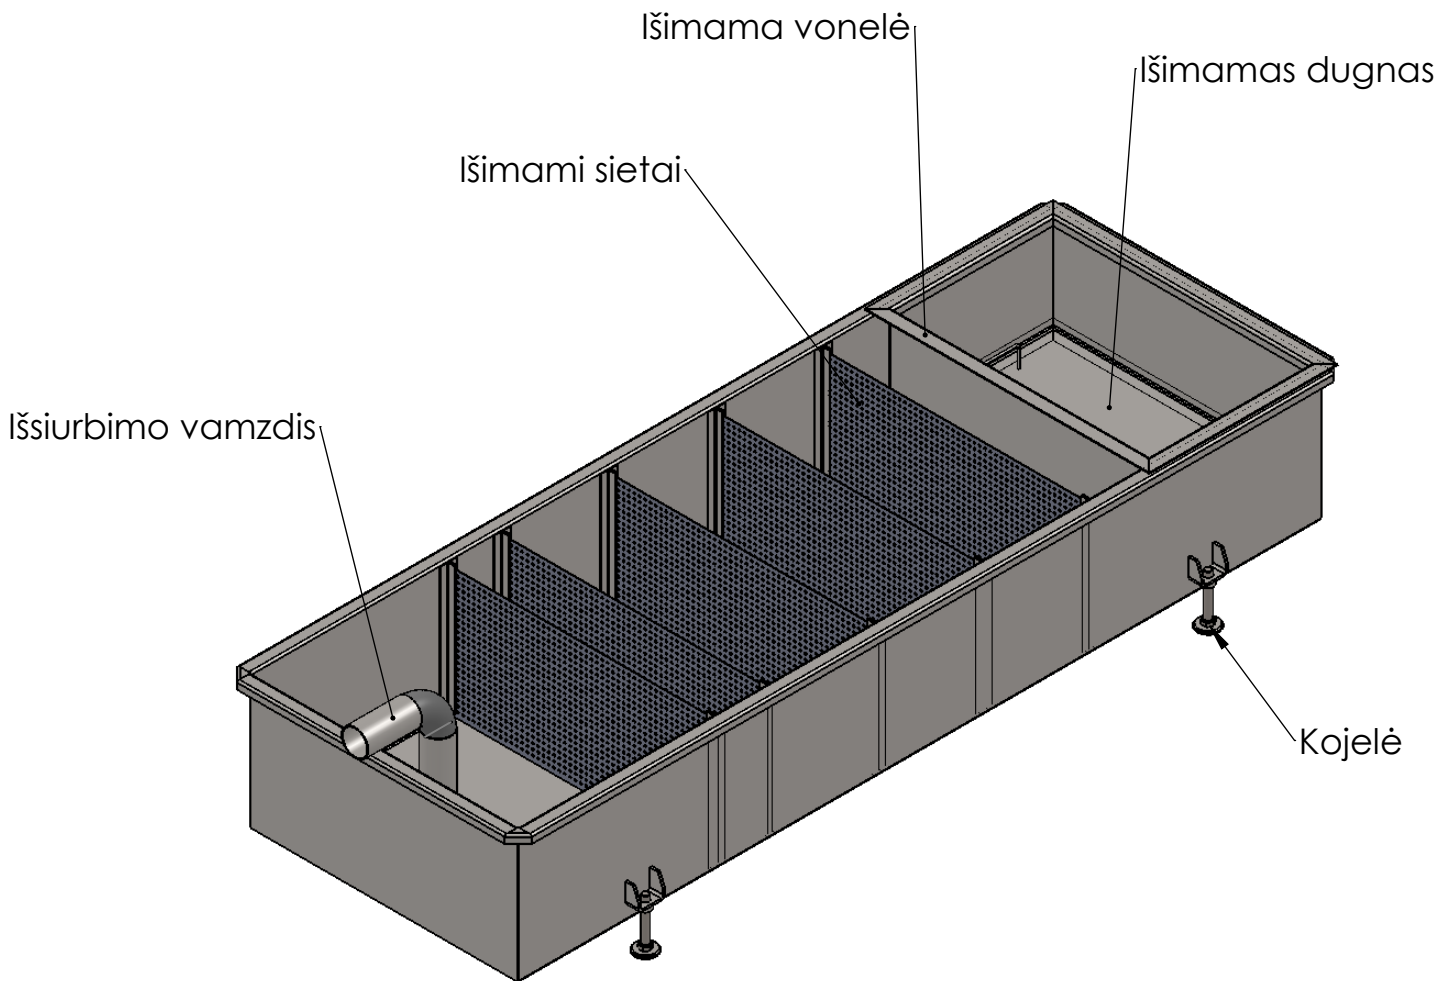

# VONIA MEDUI

## TECHNINĖ CHARAKTERISTIKA

1.Vonios talpa, ltr	180
2.Vonelės matmenys, mm	
ilgis	490
plotis	300
aukštis	180
3.Vonios matmenys, mm	
ilgis	1500
plotis	500
aukštis	250

Šildoma 3500+PVM