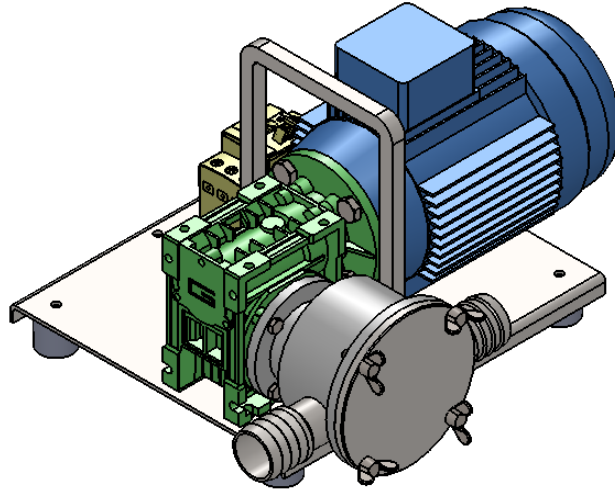

## TECHNINĖ CHARAKTERISTIKA

1.Siurblio našumas,l/min.....	14-18
2.Paėmimo, išmetimo skylių diametras,mm.....	25
3.Motoreduktorius.....	DMRV U10 P71B14
4.Apsisukimai ant išėjimo veleno,aps/min.....	276
5.El. variklio galingumas,kw.....	0,55
6.Svoris,kg.....	16
7.Gabaritiniai matmenys:	
ilgis,mm.....	360
plotis,mm.....	320
aukštis,mm.....	230